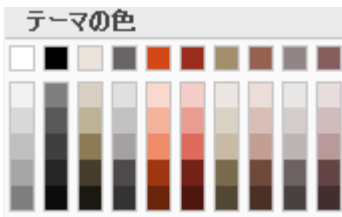

テーマの配色表

アース

- ③アイスブルー、背景2
- ④インディゴ、テキスト2
- ⑤ブルグレー、アクセント1
- ⑥アイスブルー、アクセント2

- ⑦ライム、アクセント3
- ⑧薄い黄、アクセント4
- ⑨茶、アクセント5
- ⑩茶、アクセント6

アーバン

- ③25%灰色 背景2
- ④ブルグレー、テキスト2
- ⑤インディゴ、アクセント1
- ⑥青緑、アクセント2

- ⑦紫、アクセント3
- ⑧オレンジ、アクセント4
- ⑨茶、アクセント5
- ⑩ブルグレー、アクセント6

エコロジー

- ③ベージュ、背景2
- ④オリーブ、テキスト2
- ⑤緑、アクセント1
- ⑥薄い緑、アクセント2

- ⑦スカイブルー、アクセント3
- ⑧ベージュ、アクセント4
- ⑨ベージュ、アクセント5
- ⑩ローズ、アクセント6

キュート

- ③ラベンダー、背景2
- ④ピンク、テキスト2
- ⑤ピンク、アクセント1
- ⑥紫、アクセント2

- ⑦オレンジ、アクセント3
- ⑧ゴールド、アクセント4
- ⑨ピンク、アクセント5
- ⑩オレンジ、アクセント6

クール

- ③アイスブルー、背景2
- ④ブルグレー、テキスト2
- ⑤赤、アクセント1
- ⑥濃い黄、アクセント2

- ⑦青緑、アクセント3
- ⑧茶、アクセント4
- ⑨緑、アクセント5
- ⑩オレンジ、アクセント6

シック

- ③ベージュ、背景2
- ④80%灰色、テキスト2
- ⑤オレンジ、アクセント1
- ⑥赤、アクセント2

- ⑦濃い青、アクセント3
- ⑧濃い緑、アクセント4
- ⑨濃い紫、アクセント5
- ⑩ベージュ、アクセント6

ジャパネスク

- ③ベージュ、背景2
- ④50%灰色、テキスト2
- ⑤オレンジ、アクセント1
- ⑥濃い赤、アクセント2

- ⑦茶、アクセント3
- ⑧茶、アクセント4
- ⑨50%灰色、アクセント5
- ⑩茶、アクセント6

スパイス

- ③薄い黄、背景2
- ④ブルグレー、テキスト2
- ⑤オレンジ、アクセント1
- ⑥青、アクセント2

- ⑦赤、アクセント3
- ⑧ゴールド、アクセント4
- ⑨アイスブルー、アクセント5
- ⑩50%灰色、アクセント6